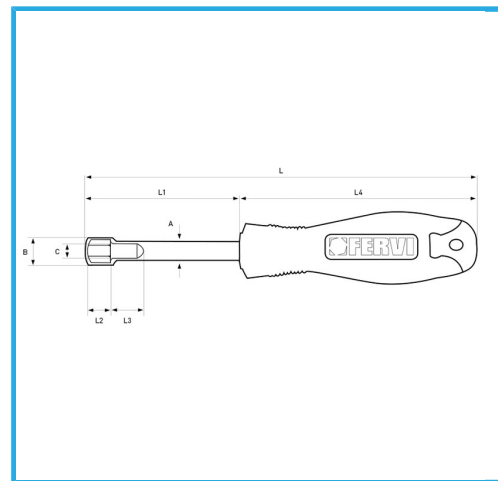

ANSI, CON FORO PROFONDO.

€7,70

Misura	6 mm
L	185 mm
L1	75 mm
L2	6,5 ~ 7,5 mm
L3	103 mm
L4	110 mm
A	ø 7,2 mm
B	ø 9,5 mm
C	ø 3,7 mm
Peso lordo	0,09 kg
Codice EAN	8012667289652

Append.

Cromata

-

Cr-V

-