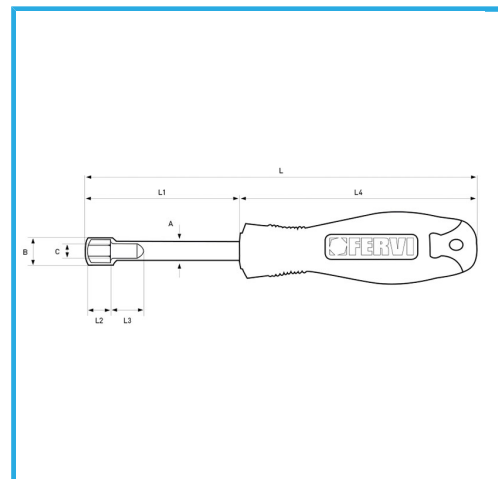

ANSI, MIT TIEFLOCH.

Maß	5,5 mm
L	185 mm
L1	75 mm
L2	5,5 ~ 6,5 mm
L3	104 mm
L4	110 mm
A	ø 7,2 mm
B	ø 9 mm
C	ø 3,7 mm
Bruttogewicht	0,09 kg
Verpackungsmaße	235x50x40 h mm
EAN-Code	8012667289645

Aufhängbar