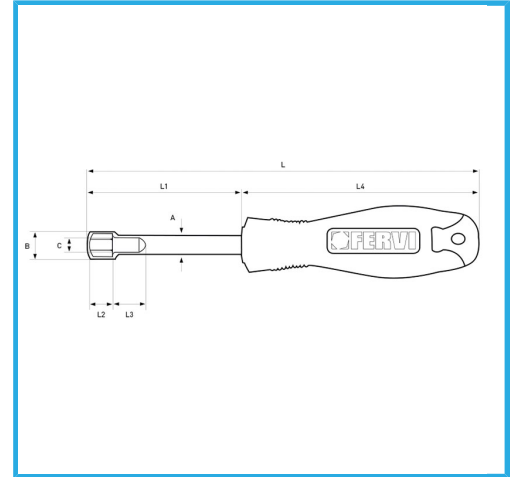

ANSI.

Size	5,5 mm
L	185 mm
L1	75 mm
L2	5,5 ~ 6,5 mm
L3	104 mm
L4	110 mm
A	ø 7,2 mm
B	ø 9 mm
C	ø 3,7 mm
Gross weight	0,09 kg
EAN Code	8012667289645

Hangable

Chromed

-

Cr-V