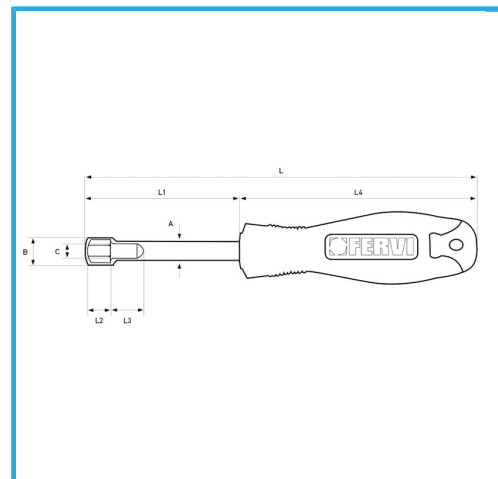

ANSI, CON FORO PROFONDO.

€7,70

Misura	5,5 mm
L	185 mm
L1	75 mm
L2	5,5 ~ 6,5 mm
L3	104 mm
L4	110 mm
A	ø 7,2 mm
B	ø 9 mm
C	ø 3,7 mm
Peso lordo	0,09 kg
Codice EAN	8012667289645

Append.

Cromata

-

Cr-V

-