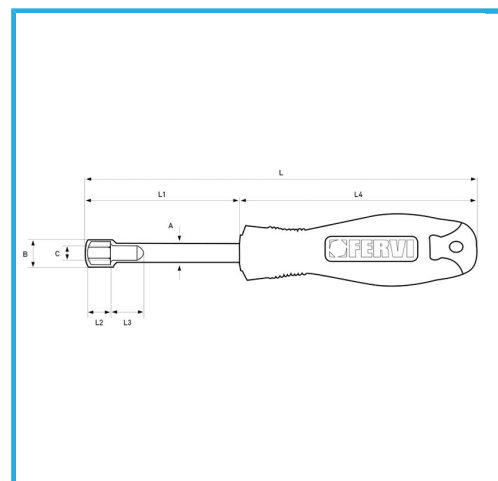

ANSI, CON FORO PROFONDO.

€7,70

Misura	5,5 mm
L	185 mm
L1	75 mm
L2	5,5 ~ 6,5 mm
L3	104 mm
L4	110 mm
A	ø 7,2 mm
B	ø 9 mm
C	ø 3,7 mm
Peso lordo	0,09 kg
Codice EAN	8012667289645

Append.

Cromata

-

Cr-V

-