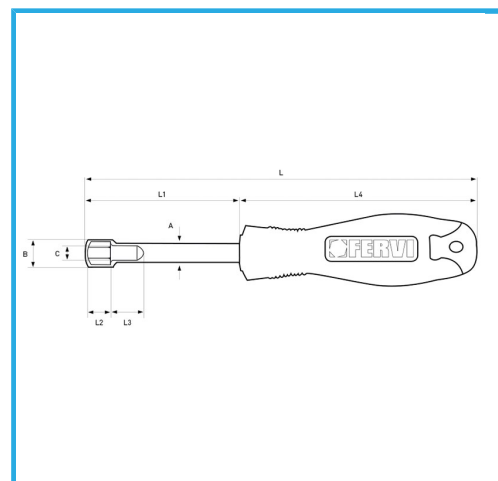

ANSI, MIT TIEFLOCH.

Maß	7 mm
L	185 mm
L1	75 mm
L2	7,5 ~ 8,5 mm
L3	102 mm
L4	110 mm
A	ø 7,2 mm
B	ø 10,5 mm
C	ø 3,7 mm
Bruttogewicht	0,09 kg
EAN-Code	8012667289669

Aufhängbar

Chrom

-

Cr-V

-