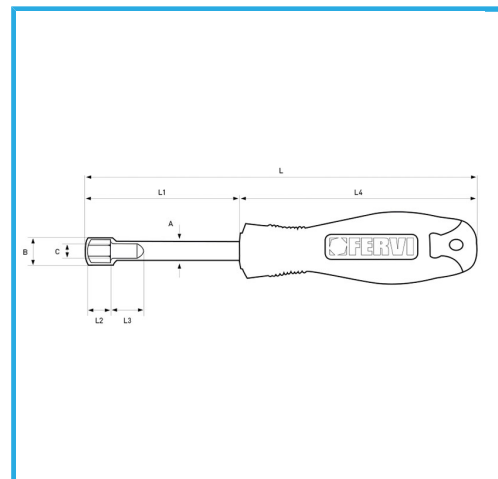

ANSI.

Size	7 mm
L	185 mm
L1	75 mm
L2	7,5 ~ 8,5 mm
L3	102 mm
L4	110 mm
A	ø 7,2 mm
B	ø 10,5 mm
C	ø 3,7 mm
Gross weight	0,09 kg
EAN Code	8012667289669

Hangable

Chromed

-

Cr-V