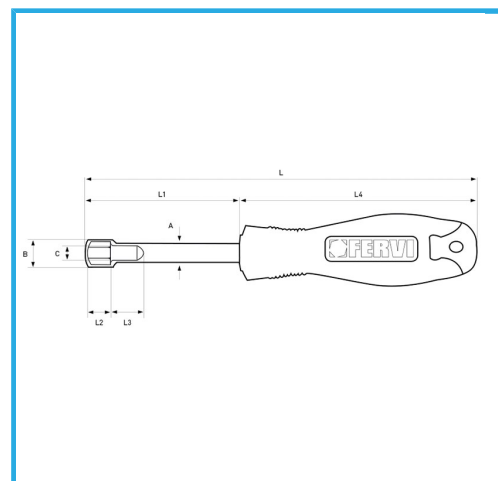

ANSI, CON FORO PROFONDO.

€8,10

Misura	7 mm
L	185 mm
L1	75 mm
L2	7,5 ~ 8,5 mm
L3	102 mm
L4	110 mm
A	ø 7,2 mm
B	ø 10,5 mm
C	ø 3,7 mm
Peso lordo	0,09 kg
Codice EAN	8012667289669

Append.

Cromata

-

Cr-V

-