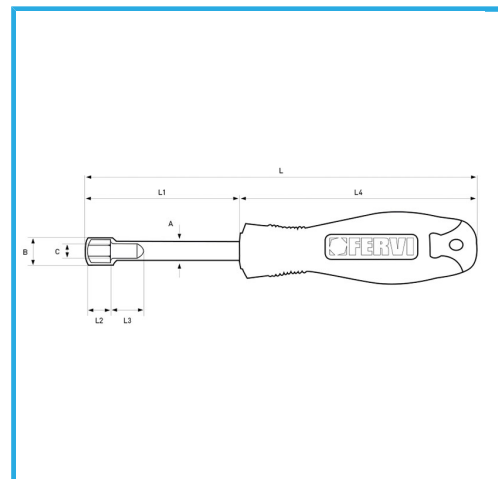

ANSI, MIT TIEFLOCH.

Maß	9 mm
L	185 mm
L1	75 mm
L2	8,5 ~ 9,5 mm
L3	101 mm
L4	110 mm
A	ø 9,3 mm
B	ø 12,8 mm
C	ø 5 mm
Bruttogewicht	0,11 kg
EAN-Code	8012667289683

Aufhängbar

Chrom

-

Cr-V

-