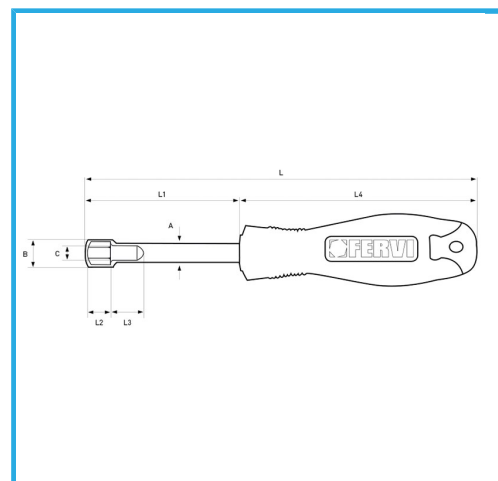

ANSI.

Size	9 mm
L	185 mm
L1	75 mm
L2	8,5 ~ 9,5 mm
L3	101 mm
L4	110 mm
A	ø 9,3 mm
B	ø 12,8 mm
C	ø 5 mm
Gross weight	0,11 kg
EAN Code	8012667289683

Hangable

Chromed

-

Cr-V