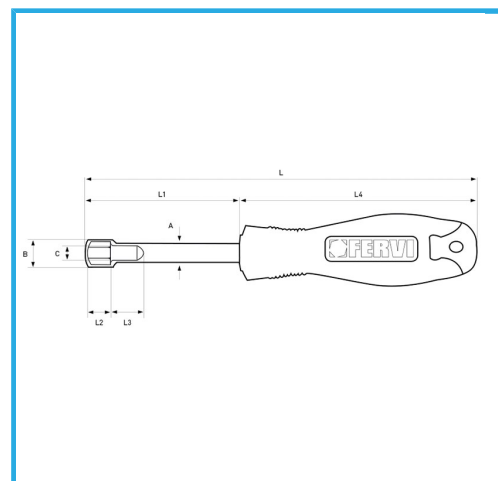

ANSI, CON FORO PROFONDO.

€8,10

Misura	9 mm
L	185 mm
L1	75 mm
L2	8,5 ~ 9,5 mm
L3	101 mm
L4	110 mm
A	ø 9,3 mm
B	ø 12,8 mm
C	ø 5 mm
Peso lordo	0,11 kg
Codice EAN	8012667289683

Append.

Cromata

-

Cr-V

-