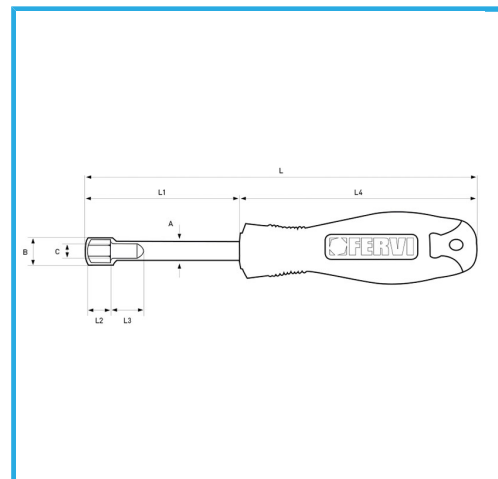

ANSI, MIT TIEFLOCH.

Maß	8 mm
L	185 mm
L1	75 mm
L2	8,5 ~ 9,5 mm
L3	101 mm
L4	110 mm
A	ø 9,3 mm
B	ø 11,9 mm
C	ø 5 mm
Bruttogewicht	0,09 kg
EAN-Code	8012667289676

Aufhängbar

Chrom

-

-