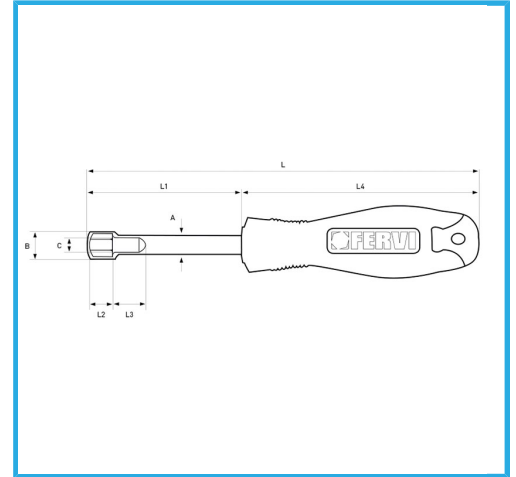

ANSI.

Size	8 mm
L	185 mm
L1	75 mm
L2	8,5 ~ 9,5 mm
L3	101 mm
L4	110 mm
A	ø 9,3 mm
B	ø 11,9 mm
C	ø 5 mm
Gross weight	0,09 kg
EAN Code	8012667289676

Hangable

Chromed

-

Cr-V

-