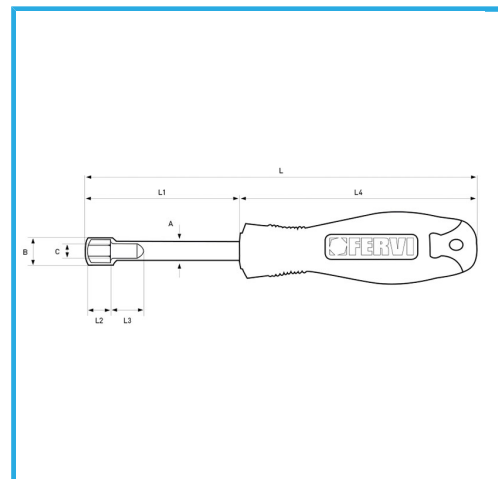

ANSI, MIT TIEFLOCH.

Maß	10 mm
L	185 mm
L1	75 mm
L2	10,5 ~ 11,5 mm
L3	100 mm
L4	110 mm
A	ø 9,3 mm
B	ø 14,1 mm
C	ø 7 mm
Bruttogewicht	0,11 kg
EAN-Code	8012667289690

Aufhängbar

Chrom

-

Cr-V

-