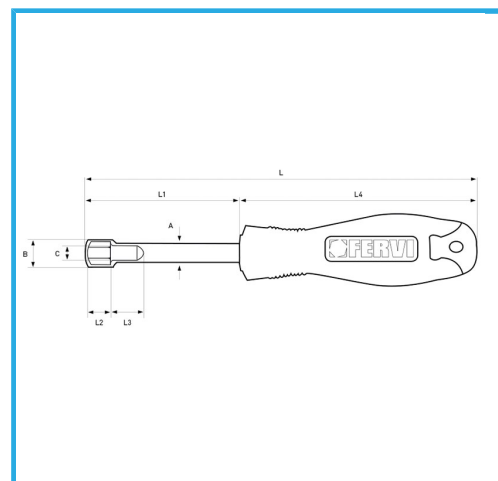

ANSI.

Size	10 mm
L	185 mm
L1	75 mm
L2	10,5 ~ 11,5 mm
L3	100 mm
L4	110 mm
A	ø 9,3 mm
B	ø 14,1 mm
C	ø 7 mm
Gross weight	0,11 kg
EAN Code	8012667289690

Hangable

Chromed

-

-