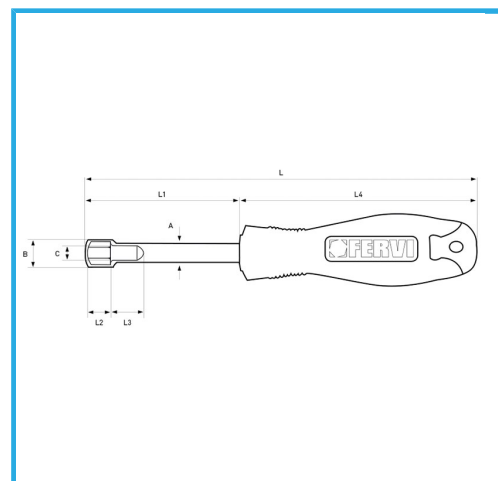

ANSI, CON FORO PROFONDO.

€8,10

Misura	10 mm
L	185 mm
L1	75 mm
L2	10,5 ~ 11,5 mm
L3	100 mm
L4	110 mm
A	ø 9,3 mm
B	ø 14,1 mm
C	ø 7 mm
Peso lordo	0,11 kg
Codice EAN	8012667289690

Append.

Cromata

-

Cr-V

-