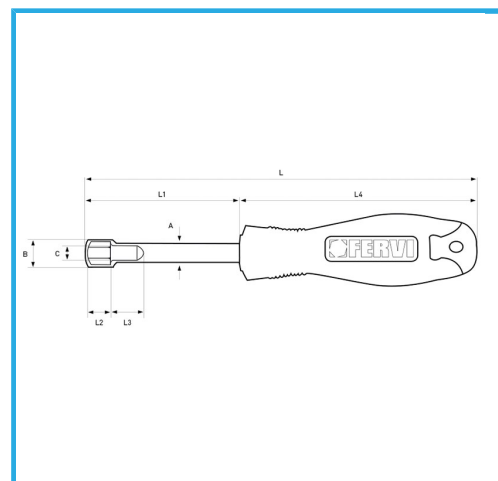

ANSI, MIT TIEFLOCH.

Maß	11 mm
L	185 mm
L1	75 mm
L2	10,5 ~ 11,5 mm
L3	100 mm
L4	110 mm
A	ø 11 mm
B	ø 15 mm
C	ø 7 mm
Bruttogewicht	0,12 kg
EAN-Code	8012667289706

Aufhängbar

Chrom

-

Cr-V

-