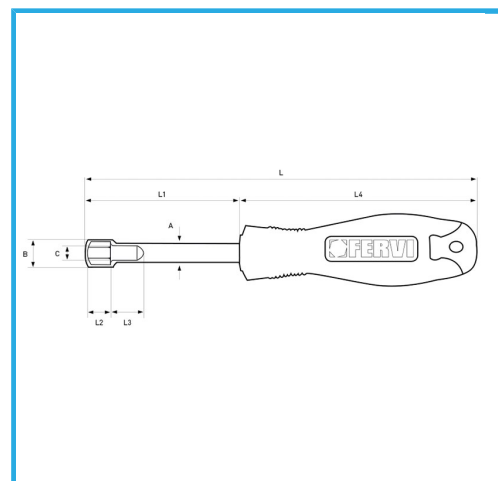

ANSI.

Size	11 mm
L	185 mm
L1	75 mm
L2	10,5 ~ 11,5 mm
L3	100 mm
L4	110 mm
A	ø 11 mm
B	ø 15 mm
C	ø 7 mm
Gross weight	0,12 kg
EAN Code	8012667289706

Hangable

Chromed

-

Cr-V

-