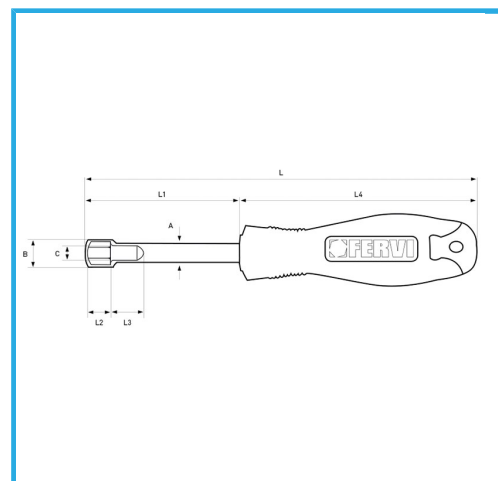

ANSI, CON AGUJERO PROFUNDO.

€9,10

Medida	11 mm
L	185 mm
L1	75 mm
L2	10,5 ~ 11,5 mm
L3	100 mm
L4	110 mm
A	ø 11 mm
B	ø 15 mm
C	ø 7 mm
Peso bruto	0,12 kg
Codigo de barras	8012667289706

Colgante

Cromado

-

-