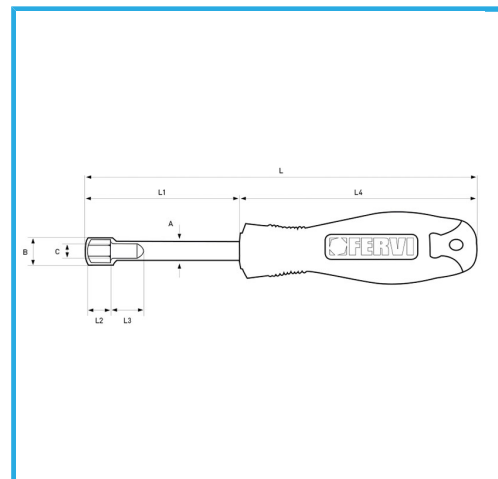

ANSI, MIT TIEFLOCH.

Maß	12 mm
L	185 mm
L1	75 mm
L2	10,5 ~ 11,5 mm
L3	100 mm
L4	110 mm
A	ø 11 mm
B	ø 16 mm
C	ø 7 mm
Bruttogewicht	0,12 kg
EAN-Code	8012667289713

Aufhängbar

Chrom

-

Cr-V

-