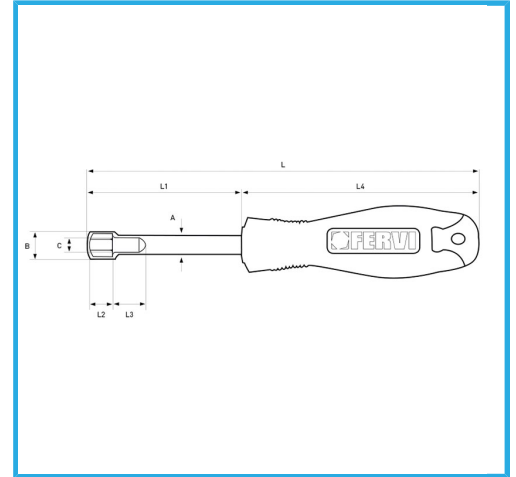

ANSI.

Size	12 mm
L	185 mm
L1	75 mm
L2	10,5 ~ 11,5 mm
L3	100 mm
L4	110 mm
A	ø 11 mm
B	ø 16 mm
C	ø 7 mm
Gross weight	0,12 kg
EAN Code	8012667289713

Hangable

Chromed

-

Cr-V