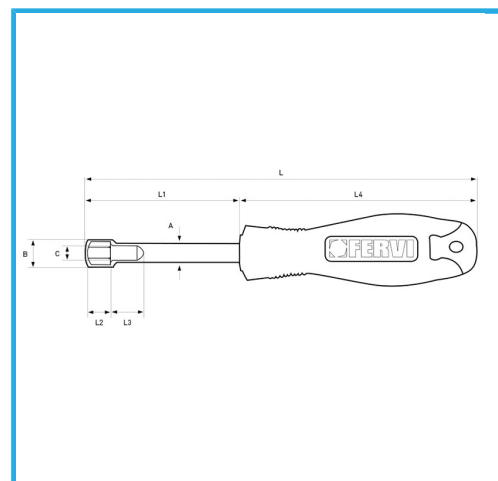

ANSI, CON FORO PROFONDO.

€9,10

Misura	12 mm
L	185 mm
L1	75 mm
L2	10,5 ~ 11,5 mm
L3	100 mm
L4	110 mm
A	ø 11 mm
B	ø 16 mm
C	ø 7 mm
Peso lordo	0,12 kg
Codice EAN	8012667289713

Append.

Cromata