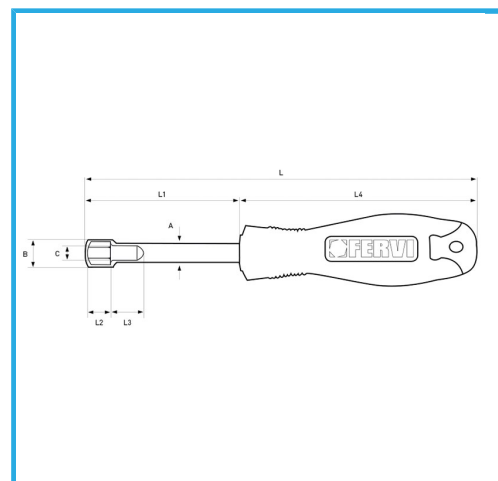

ANSI.

Size	13 mm
L	185 mm
L1	75 mm
L2	11,5 ~ 12,5 mm
L3	99 mm
L4	110 mm
A	ø 11 mm
B	ø 17 mm
C	ø 8,5 mm
Gross weight	0,12 kg
EAN Code	8012667289720

Hangable

Chromed

-

Cr-V

-