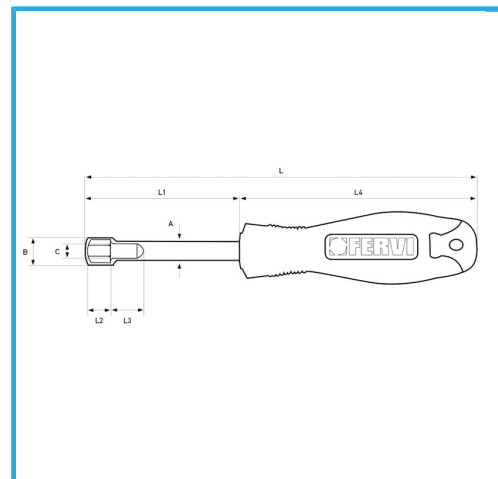

ANSI, CON FORO PROFONDO.

€10,10

Misura	13 mm
L	185 mm
L1	75 mm
L2	11,5 ~ 12,5 mm
L3	99 mm
L4	110 mm
A	ø 11 mm
B	ø 17 mm
C	ø 8,5 mm
Peso lordo	0,12 kg
Codice EAN	8012667289720

Append.

Cromata

-

Cr-V

-