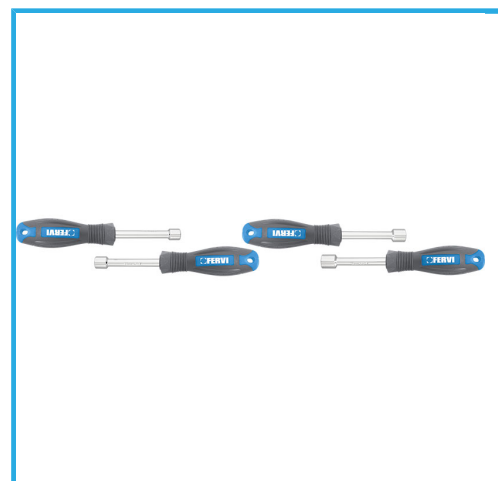

**ART. CB02/04P**  
**JUEGO DE LLAVES VASO CON MANGO DE PLASTICO**

ANSI, BICOMPONENTE CON AGUJERO PROFUNDO.

€35,40

**Medidas** 10 - 11 - 12 - 13 mm  
**Peso bruto** 0,58 kg  
**Codigo de barras** 8012667289751

Caja

-

-

Cromado

4 Pcs