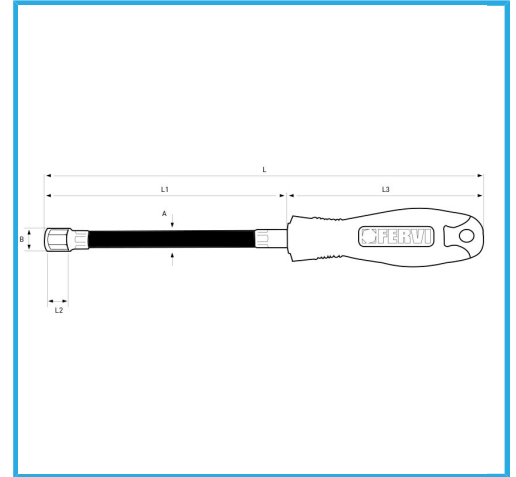

ANSI.

Maß	5 mm
L	265 mm
L1	150 mm
L2	9,5 mm
L3	115 mm
A	ø 11 mm
B	ø 11,8 mm
Bruttogewicht	0,16 kg
EAN-Code	8012667289768

Aufhängbar

Cr-V