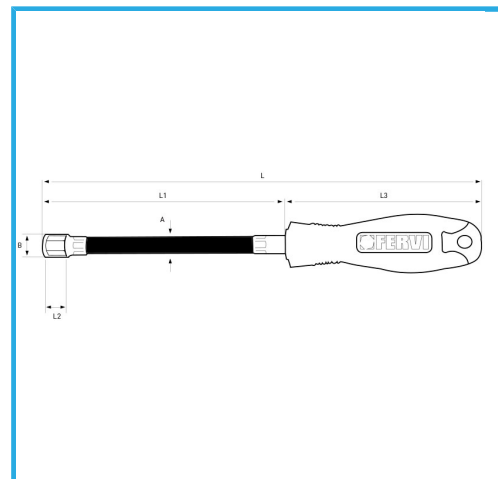

ANSI.

€7,70

Misura	5 mm
L	265 mm
L1	150 mm
L2	9,5 mm
L3	115 mm
A	ø 11 mm
B	ø 11,8 mm
Peso lordo	0,16 kg
Codice EAN	8012667289768

Append.

Cr-V