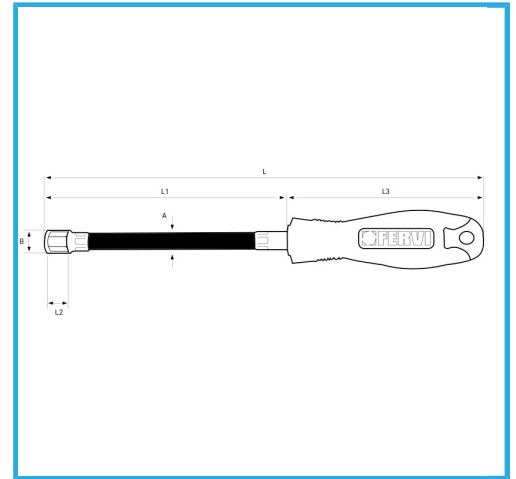

ANSI.

Maß	5,5 mm
L	265 mm
L1	150 mm
L2	9,5 mm
L3	115 mm
A	ø 11 mm
B	ø 11,8 mm
Bruttogewicht	0,15 kg
EAN-Code	8012667289775

Aufhängbar

Cr-V