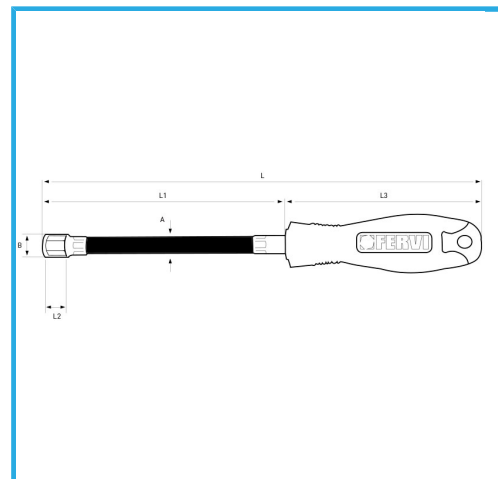

ANSI.

Size	5,5 mm
L	265 mm
L1	150 mm
L2	9,5 mm
L3	115 mm
A	ø 11 mm
B	ø 11,8 mm
Gross weight	0,15 kg
EAN Code	8012667289775

Hangable

Cr-V