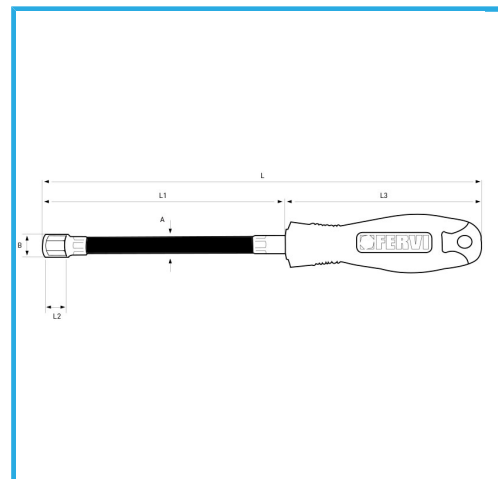

ANSI.

€7,70

Misura	5,5 mm
L	265 mm
L1	150 mm
L2	9,5 mm
L3	115 mm
A	ø 11 mm
B	ø 11,8 mm
Peso lordo	0,15 kg
Codice EAN	8012667289775

Append.

Cr-V