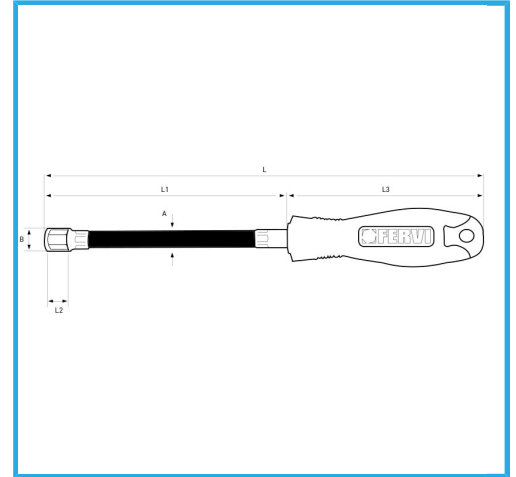

ANSI.

Maß	6 mm
L	265 mm
L1	150 mm
L2	9,5 mm
L3	115 mm
A	ø 11 mm
B	ø 11,8 mm
Bruttogewicht	0,16 kg
EAN-Code	8012667289782

Aufhängbar

Cr-V