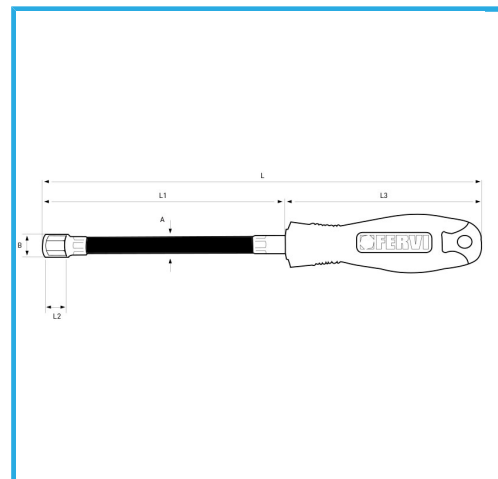

ANSI.

€7,70

Misura	6 mm
L	265 mm
L1	150 mm
L2	9,5 mm
L3	115 mm
A	ø 11 mm
B	ø 11,8 mm
Peso lordo	0,16 kg
Codice EAN	8012667289782

Append.

Cr-V