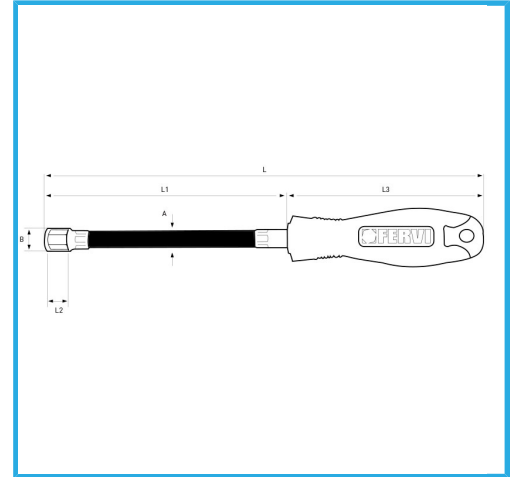

ANSI.

Maß	7 mm
L	265 mm
L1	150 mm
L2	9,5 mm
L3	115 mm
A	ø 11 mm
B	ø 11,8 mm
Bruttogewicht	0,15 kg
EAN-Code	8012667289799

Aufhängbar

-