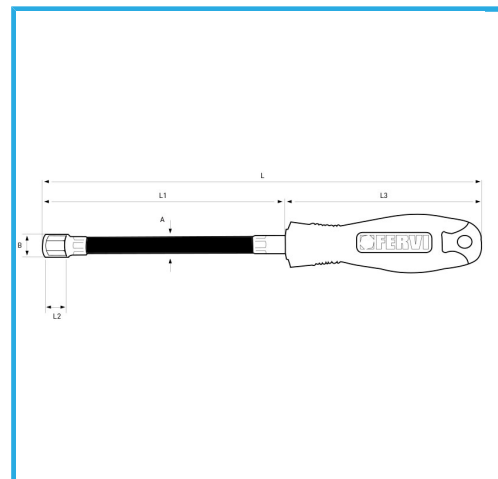

ANSI.

€7,70

Misura	7 mm
L	265 mm
L1	150 mm
L2	9,5 mm
L3	115 mm
A	ø 11 mm
B	ø 11,8 mm
Peso lordo	0,15 kg
Codice EAN	8012667289799

Append.

Cr-V