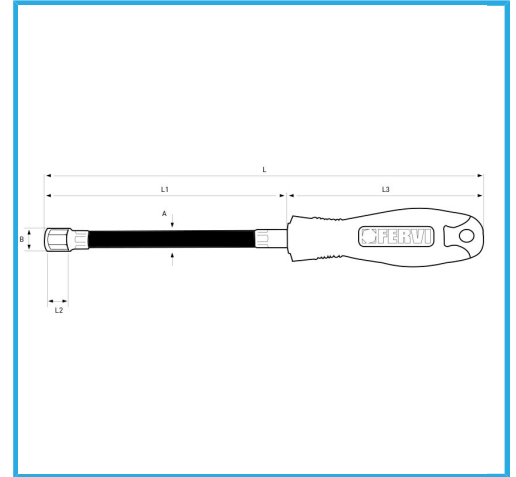

ANSI.

Maß	8 mm
L	265 mm
L1	150 mm
L2	9,5 mm
L3	115 mm
A	ø 11 mm
B	ø 11,8 mm
Bruttogewicht	0,15 kg
EAN-Code	8012667289805

Aufhängbar

-