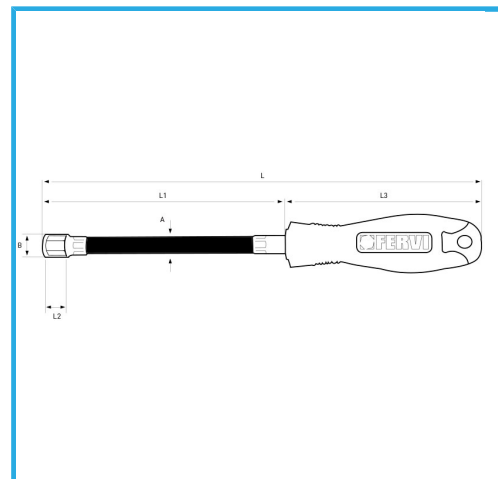

ANSI.

Size	8 mm
L	265 mm
L1	150 mm
L2	9,5 mm
L3	115 mm
A	ø 11 mm
B	ø 11,8 mm
Gross weight	0,15 kg
EAN Code	8012667289805

Hangable

Cr-V