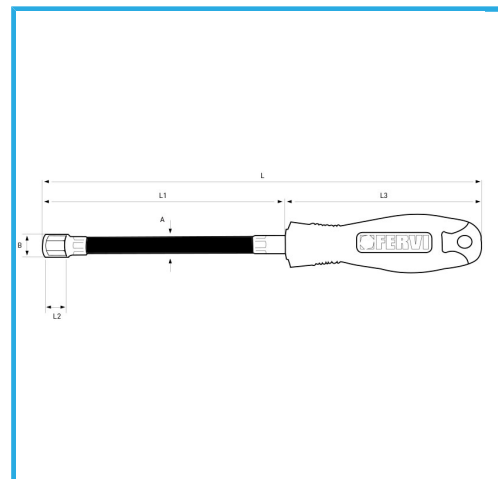

ANSI.

€8,60

Misura	11 mm
L	265 mm
L1	150 mm
L2	9 mm
L3	115 mm
A	ø 11 mm
B	ø 15,9 mm
Peso lordo	0,16 kg
Codice EAN	8012667289836

Append.

Cr-V