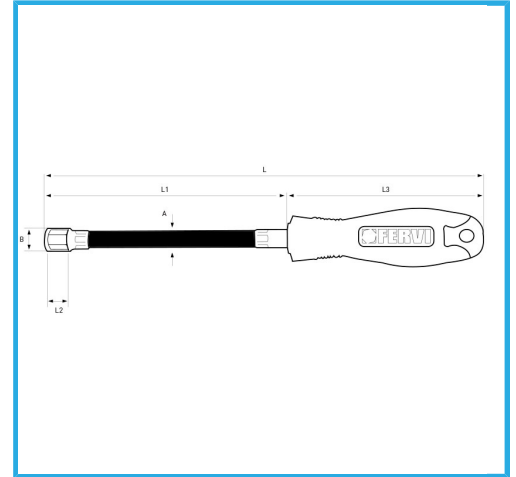

ANSI.

Maß	12 mm
L	265 mm
L1	150 mm
L2	9 mm
L3	115 mm
A	ø 11 mm
B	ø 17 mm
Bruttogewicht	0,16 kg
EAN-Code	8012667289843

Aufhängbar

Cr-V