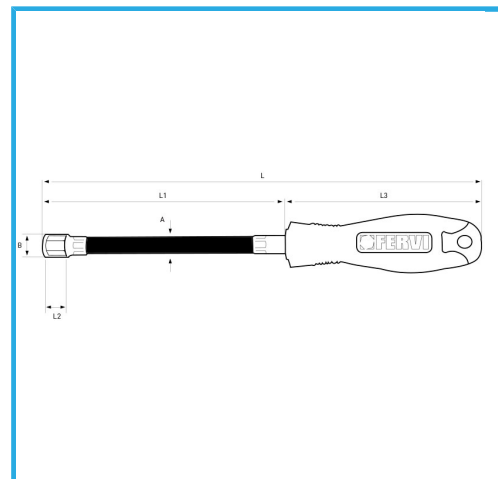

ANSI.

Size	12 mm
L	265 mm
L1	150 mm
L2	9 mm
L3	115 mm
A	ø 11 mm
B	ø 17 mm
Gross weight	0,16 kg
EAN Code	8012667289843

Hangable

Cr-V