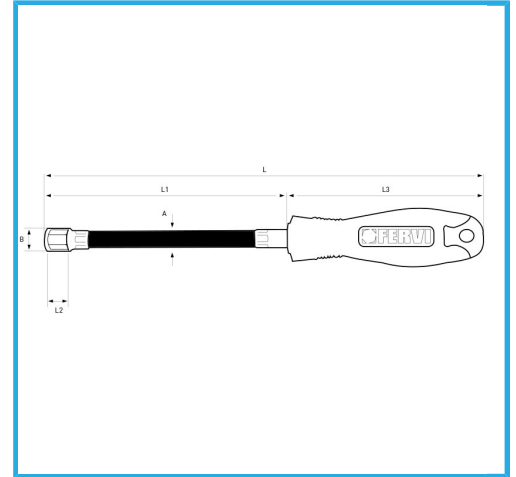

ANSI.

Maß	13 mm
L	265 mm
L1	150 mm
L2	8,5 mm
L3	115 mm
A	ø 11 mm
B	ø 17,8 mm
Bruttogewicht	0,16 kg
EAN-Code	8012667289850

Aufhängbar

Cr-V