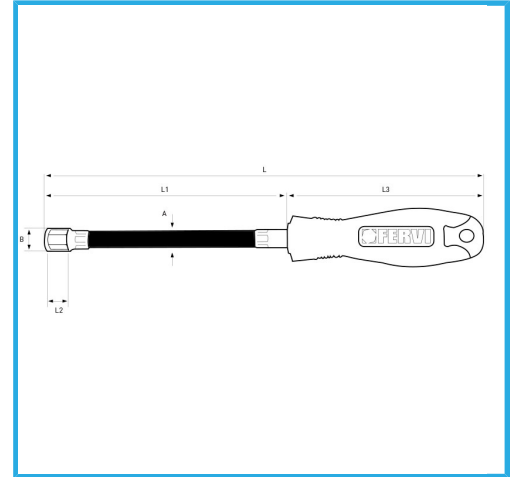

ANSI.

Size	13 mm
L	265 mm
L1	150 mm
L2	8,5 mm
L3	115 mm
A	ø 11 mm
B	ø 17,8 mm
Gross weight	0,16 kg
EAN Code	8012667289850

Hangable

Cr-V