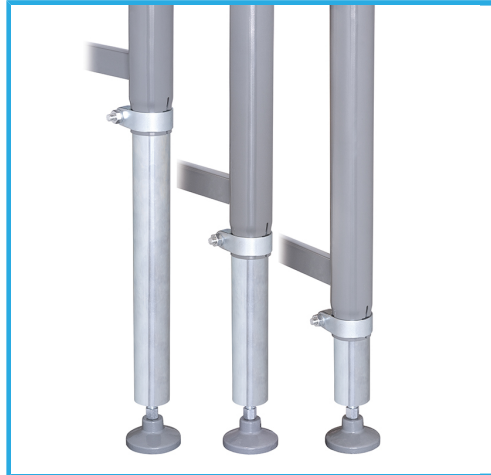

MIT UNABHÄNGIG HÖHENVERSTELLBAREN STELLFÜßEN.

<b>Abmessungen</b>	1000 x 460 mm
<b>Rollenabstand</b>	260 mm
<b>Rollenabmessungen</b>	Ø 60 x 360 mm M12
<b>Höhe</b>	580 / 1030 mm
<b>max. Kapazität</b>	400 kg
<b>Nettogewicht</b>	23 kg
<b>Bruttogewicht</b>	25,00 kg
<b>EAN-Code</b>	8012667289393