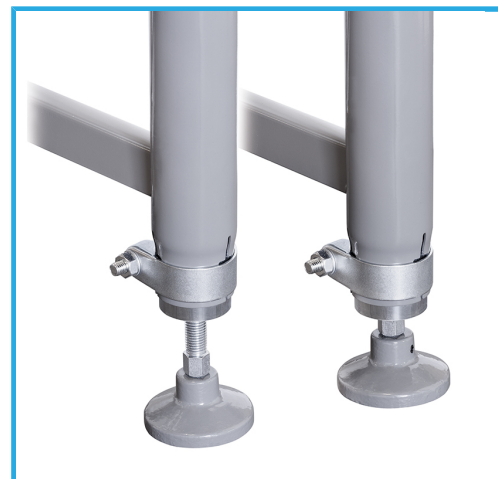

PIES AJUSTABLES CON REGULACIÓN DE ALTURA INDEPENDIENTE.

€382,00

Dimensiones	1000 x 460 mm
Distancia de los rodillos	260 mm
Dimensiones rodillos	Ø 60 x 360 mm M12
Altura	580 / 1030 mm
Capacidad máx.	400 kg
Peso neto	23 kg
Peso bruto	25,00 kg
Codigo de barras	8012667289393