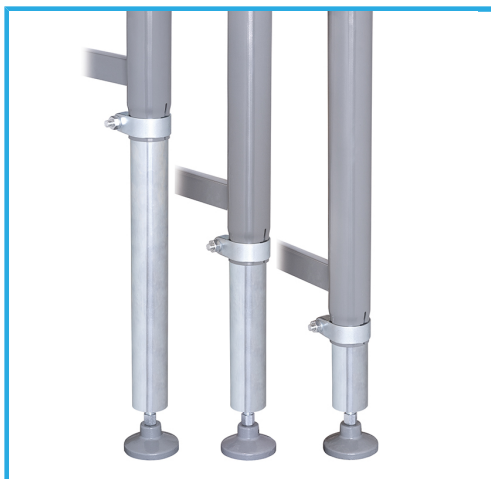

PIES AJUSTABLES CON REGULACIÓN DE ALTURA INDEPENDIENTE.

€382,00

Dimensiones	1000 x 460 mm
Distancia de los rodillos	260 mm
Dimensiones rodillos	Ø 60 x 360 mm M12
Altura	580 / 1030 mm
Capacidad máx.	400 kg
Peso neto	23 kg
Peso bruto	25,00 kg
Codigo de barras	8012667289393