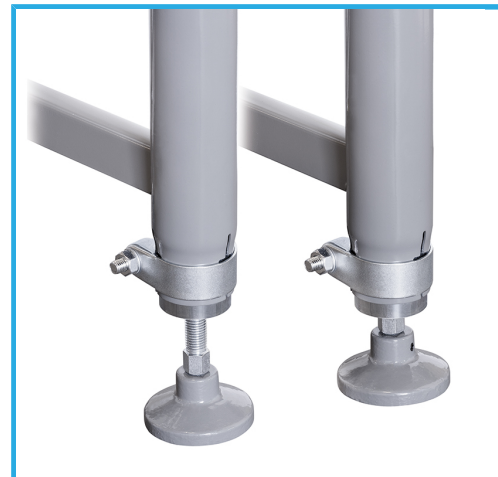

MIT UNABHÄNGIG HÖHENVERSTELLBAREN STELLFÜßEN.

<b>Abmessungen</b>	2000 x 450 mm
<b>Rollenabstand</b>	250 mm
<b>Rollenabmessungen</b>	Ø 60 x 360 mm M12
<b>Höhe</b>	590 / 1050 mm
<b>max. Kapazität</b>	400 kg
<b>Nettogewicht</b>	37 kg
<b>Bruttogewicht</b>	39,00 kg
<b>EAN-Code</b>	8012667289409