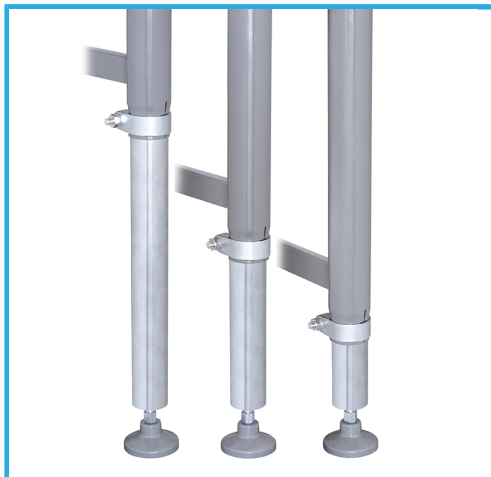

MIT UNABHÄNGIG HÖHENVERSTELLBAREN STELLFÜßEN.

<b>Abmessungen</b>	2000 x 450 mm
<b>Rollenabstand</b>	250 mm
<b>Rollenabmessungen</b>	Ø 60 x 360 mm M12
<b>Höhe</b>	590 / 1050 mm
<b>max. Kapazität</b>	400 kg
<b>Nettogewicht</b>	37 kg
<b>Bruttogewicht</b>	39,00 kg
<b>EAN-Code</b>	8012667289409