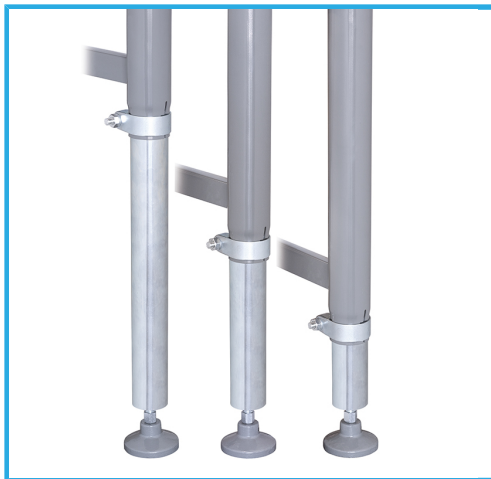

CON PIEDINI A REGOLAZIONE INDIPENDENTE DELL'ALTEZZA.

€395,00
~~€537,00~~

Dimensioni	2000 x 450 mm
Distanza rulli	250 mm
Dimensioni rulli	Ø 60 x 360 mm M12
Altezza	590 / 1050 mm
Portata max	400 kg
Peso netto	37 kg
Peso lordo	39,00 kg
Codice EAN	8012667289409