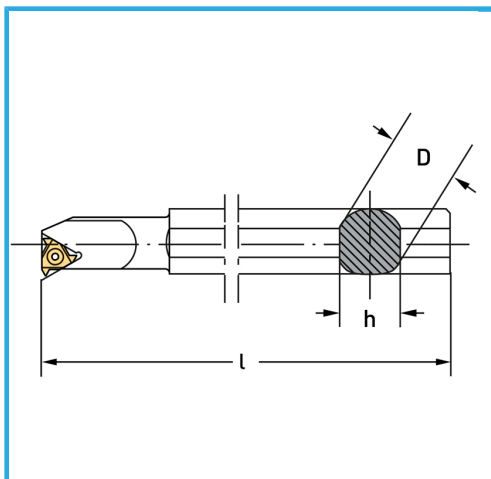

€57,50

D	12 mm
h	11 mm
l	150 mm
Base	-----
Tornillo	KV250
Casquillo	-----
Paquita (no incluida)	11IR...
Peso bruto	0,15 kg
Codigo de barras	8012667290627

Caja

Satinado

Niquelada

Externa