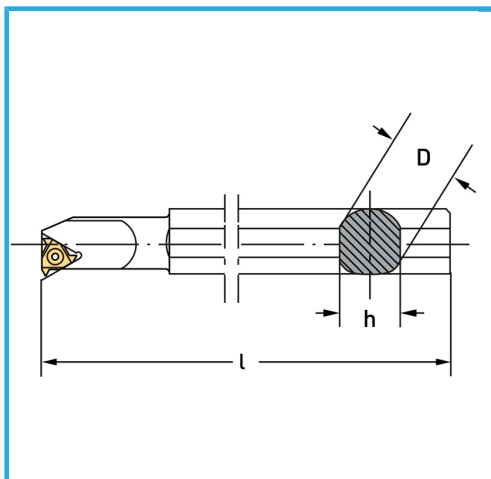

€57,50

D	12 mm
h	11 mm
l	150 mm
Base	-----
Vite	KV250
Bussola	-----
Inserto (non incluso)	11IR...
Peso lordo	0,15 kg
Codice EAN	8012667290627

Scatola

Satinata

Nichelata

Esterna