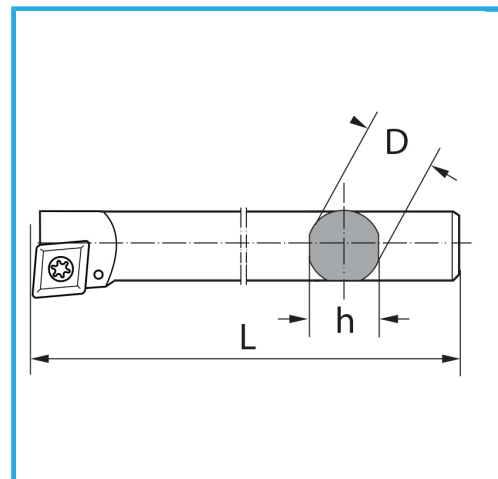

€57,50

D	12 mm
h	11 mm
l	150 mm
Base	-----
Vite	KV250
Bussola	-----
Inserto (non incluso)	11IR...
Peso lordo	0,15 kg
Codice EAN	8012667290627

Scatola

Satinata

Nichelata

Esterna