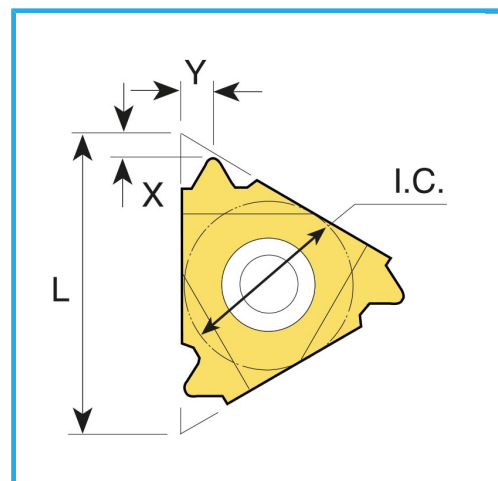

€11,60

Filetto	Whitworth 28 - 11 TPI
Pack	10
Dimensioni imballo	97x45x11 h mm
Peso lordo	0,00 kg
Codice EAN	8012667290641

Scatola