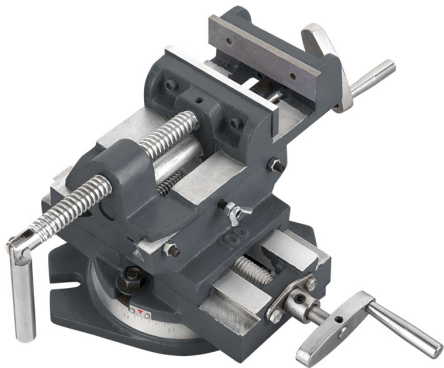

NÜTZLICH FÜR DIE DURCHFÜHRUNG VON PRÄZISIONSBOHR- ODER  
GEWINDESCHNEIDOPERATIONEN DANK DER LÄNGS- UND...

<b>Backen</b>	100 X 25 mm
<b>Öffnung</b>	90 mm g
<b>Grundabmessungen</b>	210 x 150 mm
<b>Höhe</b>	175 mm
<b>Längshub</b>	130 mm
<b>Querhub</b>	110 mm
<b>Nut</b>	18mm
<b>Nettogewicht</b>	11,5 kg
<b>Bruttogewicht</b>	11,99 kg
<b>EAN-Code</b>	8012667289423

Gusseisen

Box