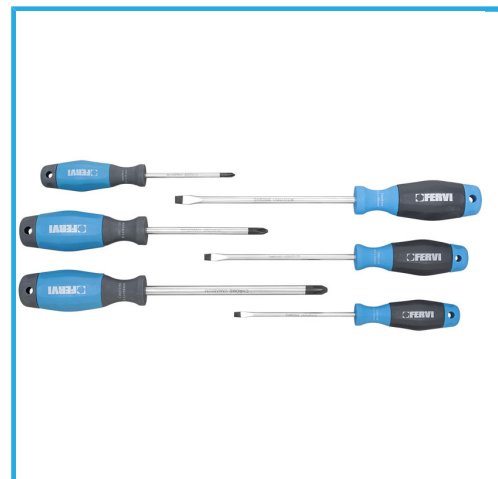

MIT MAGNETBOHRER SCHWARZ, PHOSPHATIERT, GRIFF AUS HOCHBIEGSAMEM TPR HARZ UND ÖLBESTÄNDIGEM POLYPROPYLENMATERIAL, IN...

Schneidmaße

(-) 4 x 100 mm, (-) 5 x 125 mm, (-) 6 x 150 mm

Kreuz

(+) PH 1 x 75 mm, (+) PH 2 x 100 mm, (+) PH 3 x 150 mm

Bruttogewicht

0,58 kg

EAN-Code

8012667289348

Aufhängbar

-

-

-

Chrom

6 Pcs